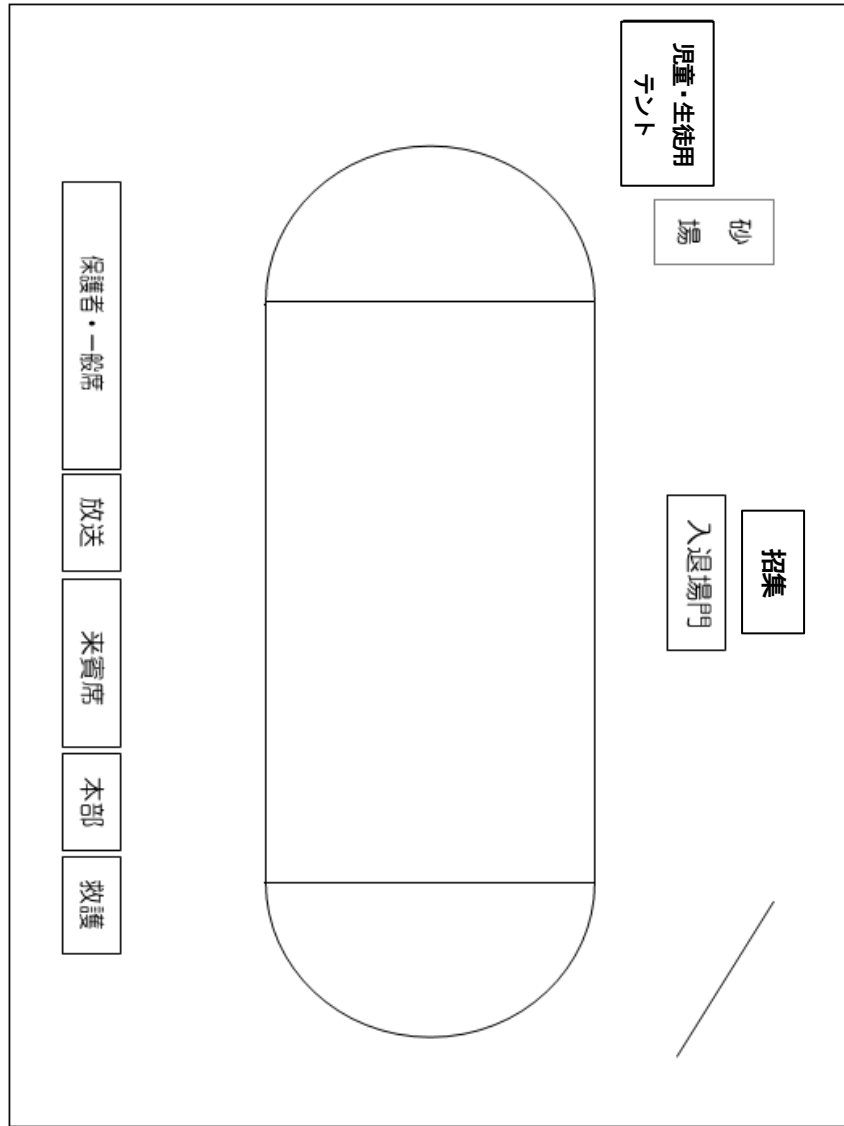

<会場図>

屋内運動場

表紙絵 小学部 1年 北出谷 優衣 さん

第43回 運動会プログラム

第43回パナマ日本人学校運動会スローガン

太陽のように輝き
スコールのように激しく
燃え上れ パナマっ子魂

日時 平成31年 2月2日 (土)

パナマ日本人学校
ESCUELA JAPONESA DE PANAMA